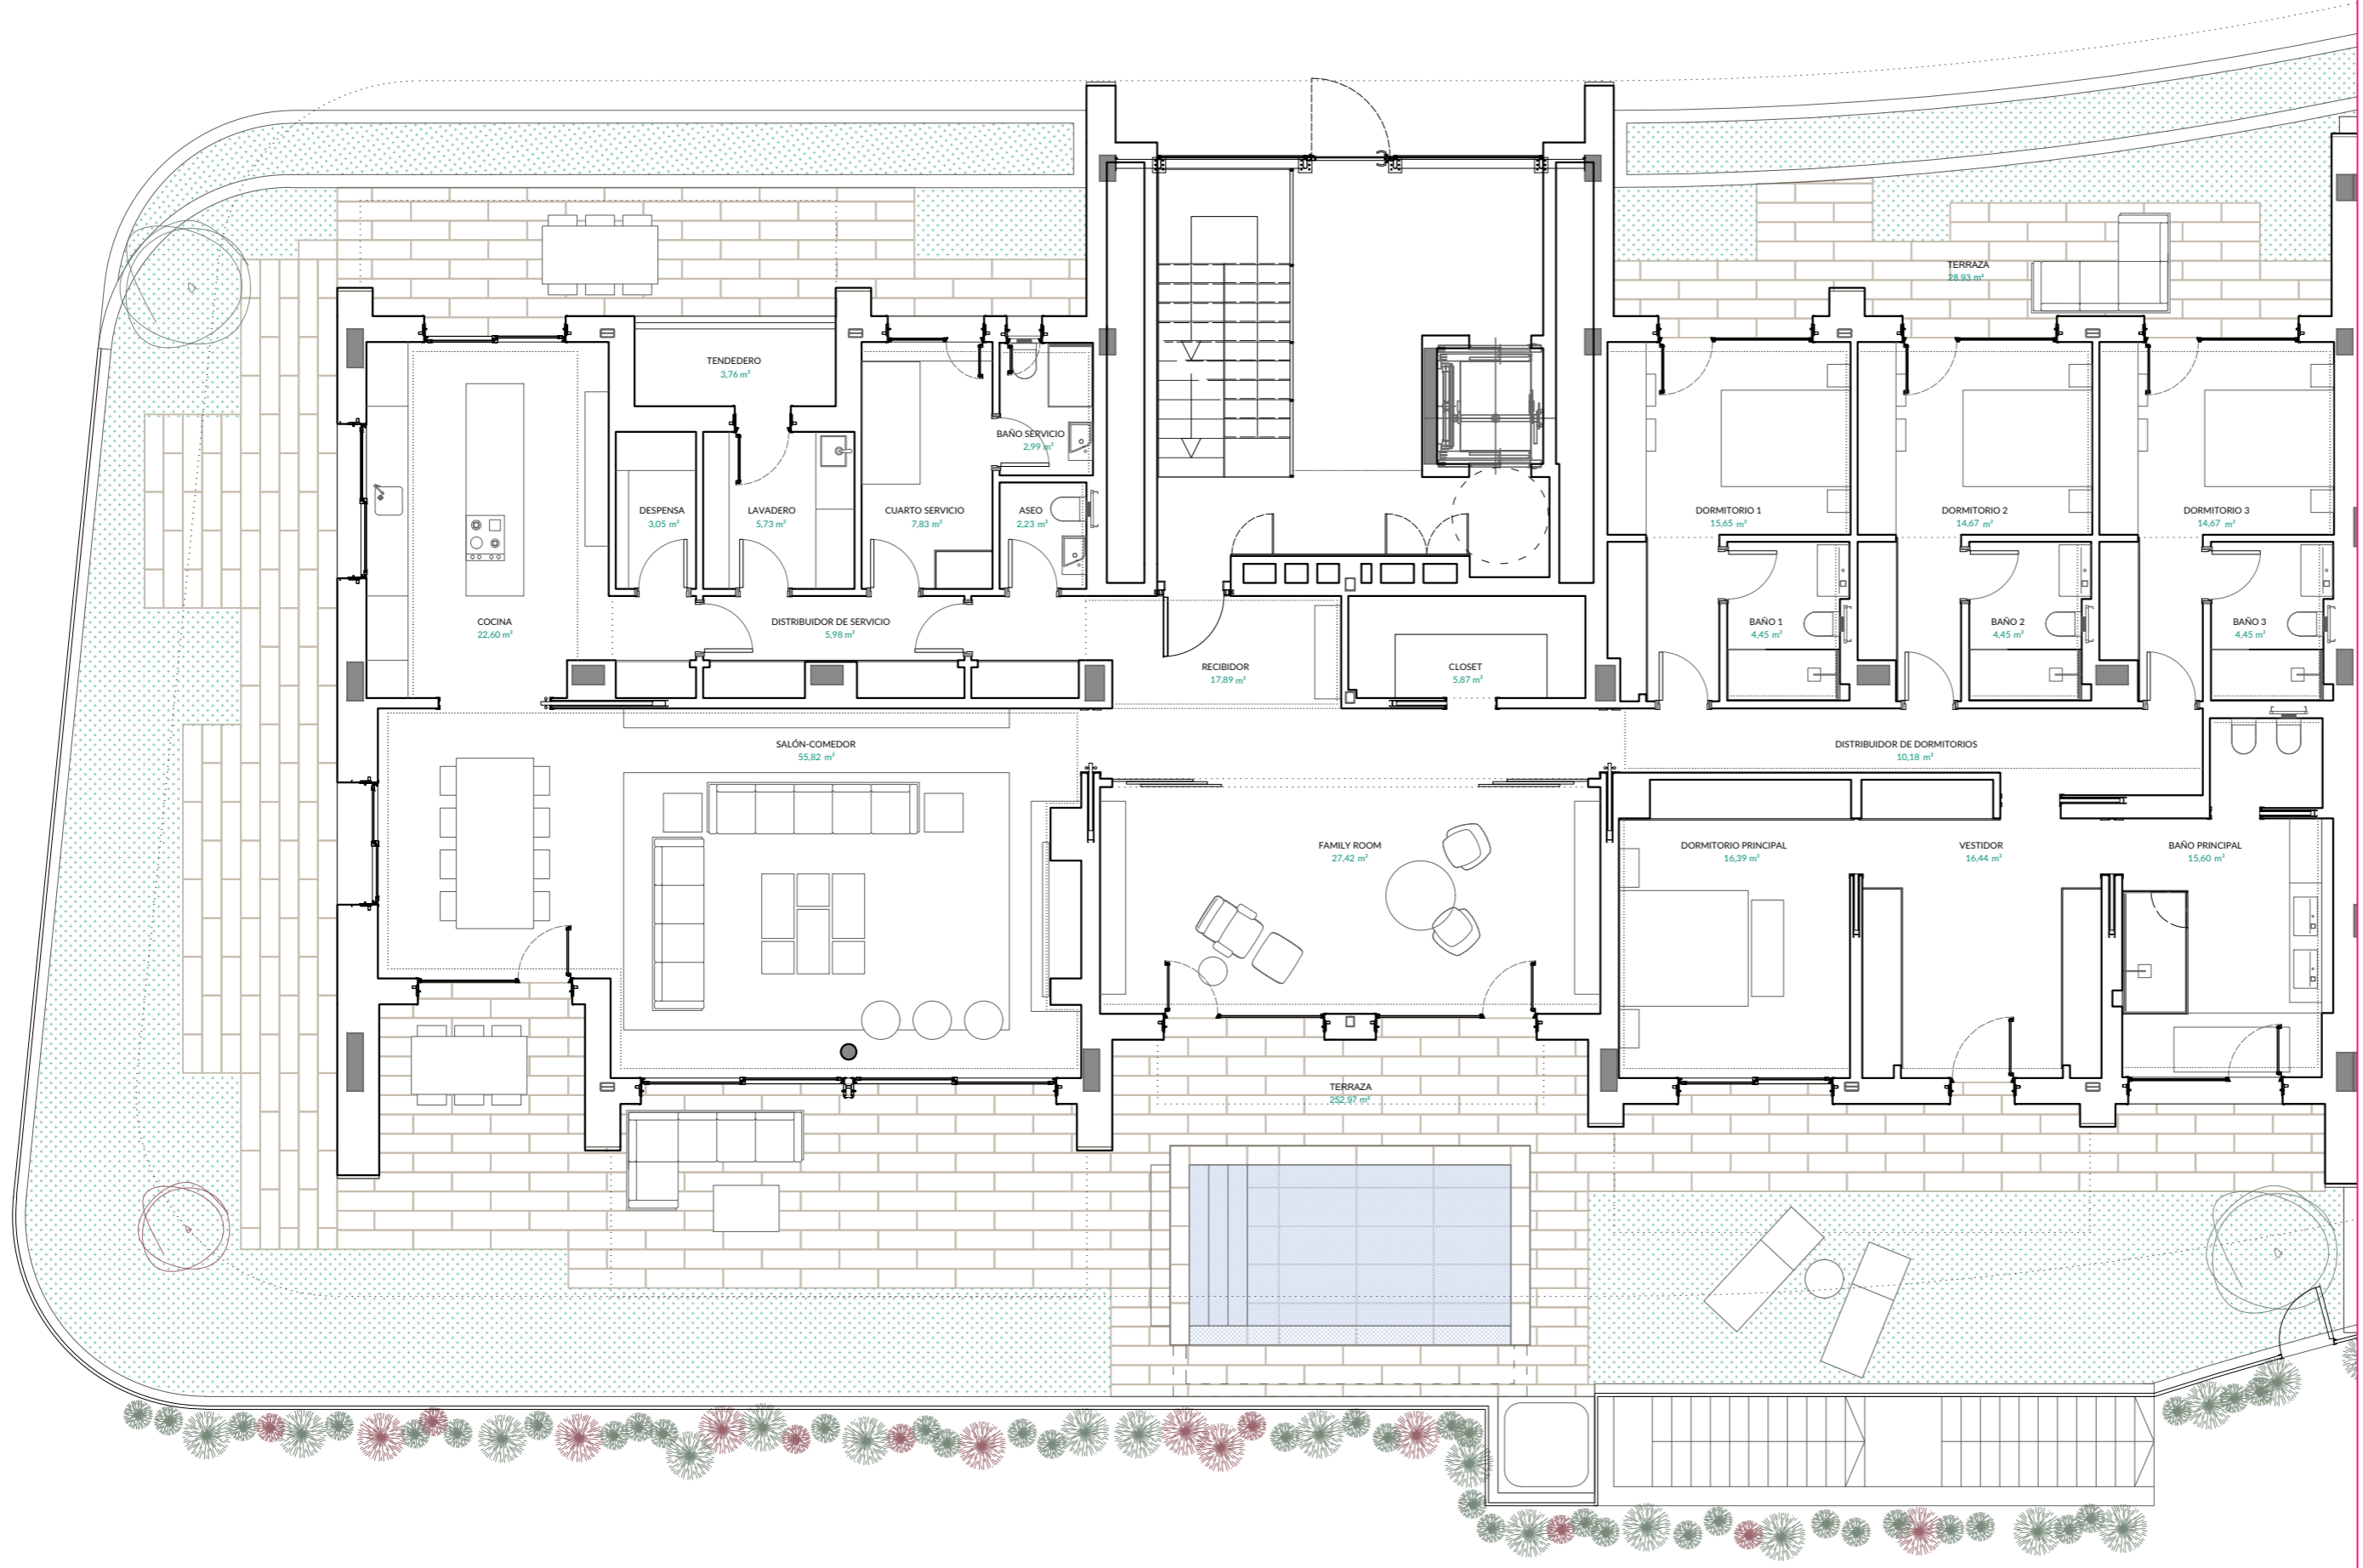

PLANTA BAJA

VILLAS

Villa de 338m² en planta baja con piscina privada.
LaFinca LGC7, Pozuelo de Alarcón (Madrid)

TIPO	PLANTAS	SUPERFICIE	ORIENTACIÓN
Vivienda	Planta baja	338m ²	Doble orientación norte - sur
DORMITORIOS	CUARTOS DE BAÑO	TRASTERO	PLAZAS DE GARAJE
5	6	SI	5

Esta vivienda cuenta con zona de día y de noche rodeada de terraza-jardín con piscina, ubicada en planta baja. La innovadora y exclusiva configuración arquitectónica del edificio en su conjunto, logra dotar a esta vivienda de total privacidad y garantiza tranquilidad de no ser visto desde arriba.

Zona de día y de noche:
En esta vivienda la zona de día esta rodeada de una terraza-jardín de 250m², con zonas de estar norte y sur (terraza de invierno, terraza de verano), que incluye piscina privada. Cuenta con un salón-comedor orientado a sur de 56m², amplia cocina de 23m² abierta al comedor y zona de servicio (despensa, lavadero, tendedero, dormitorio de servicio, baño de servicio y aseo de cortesía). También cuenta con un family room y un espacioso armario extra para almacenaje.

Damos paso a los dormitorios a través de un amplio distribuidor. La superficie destinada al dormitorio principal, que incluye vestidor y cuarto de baño con ducha y bañera, tocador y cabina de wc, es de 48m². Los tres dormitorios secundarios cuentan con baño en suite.